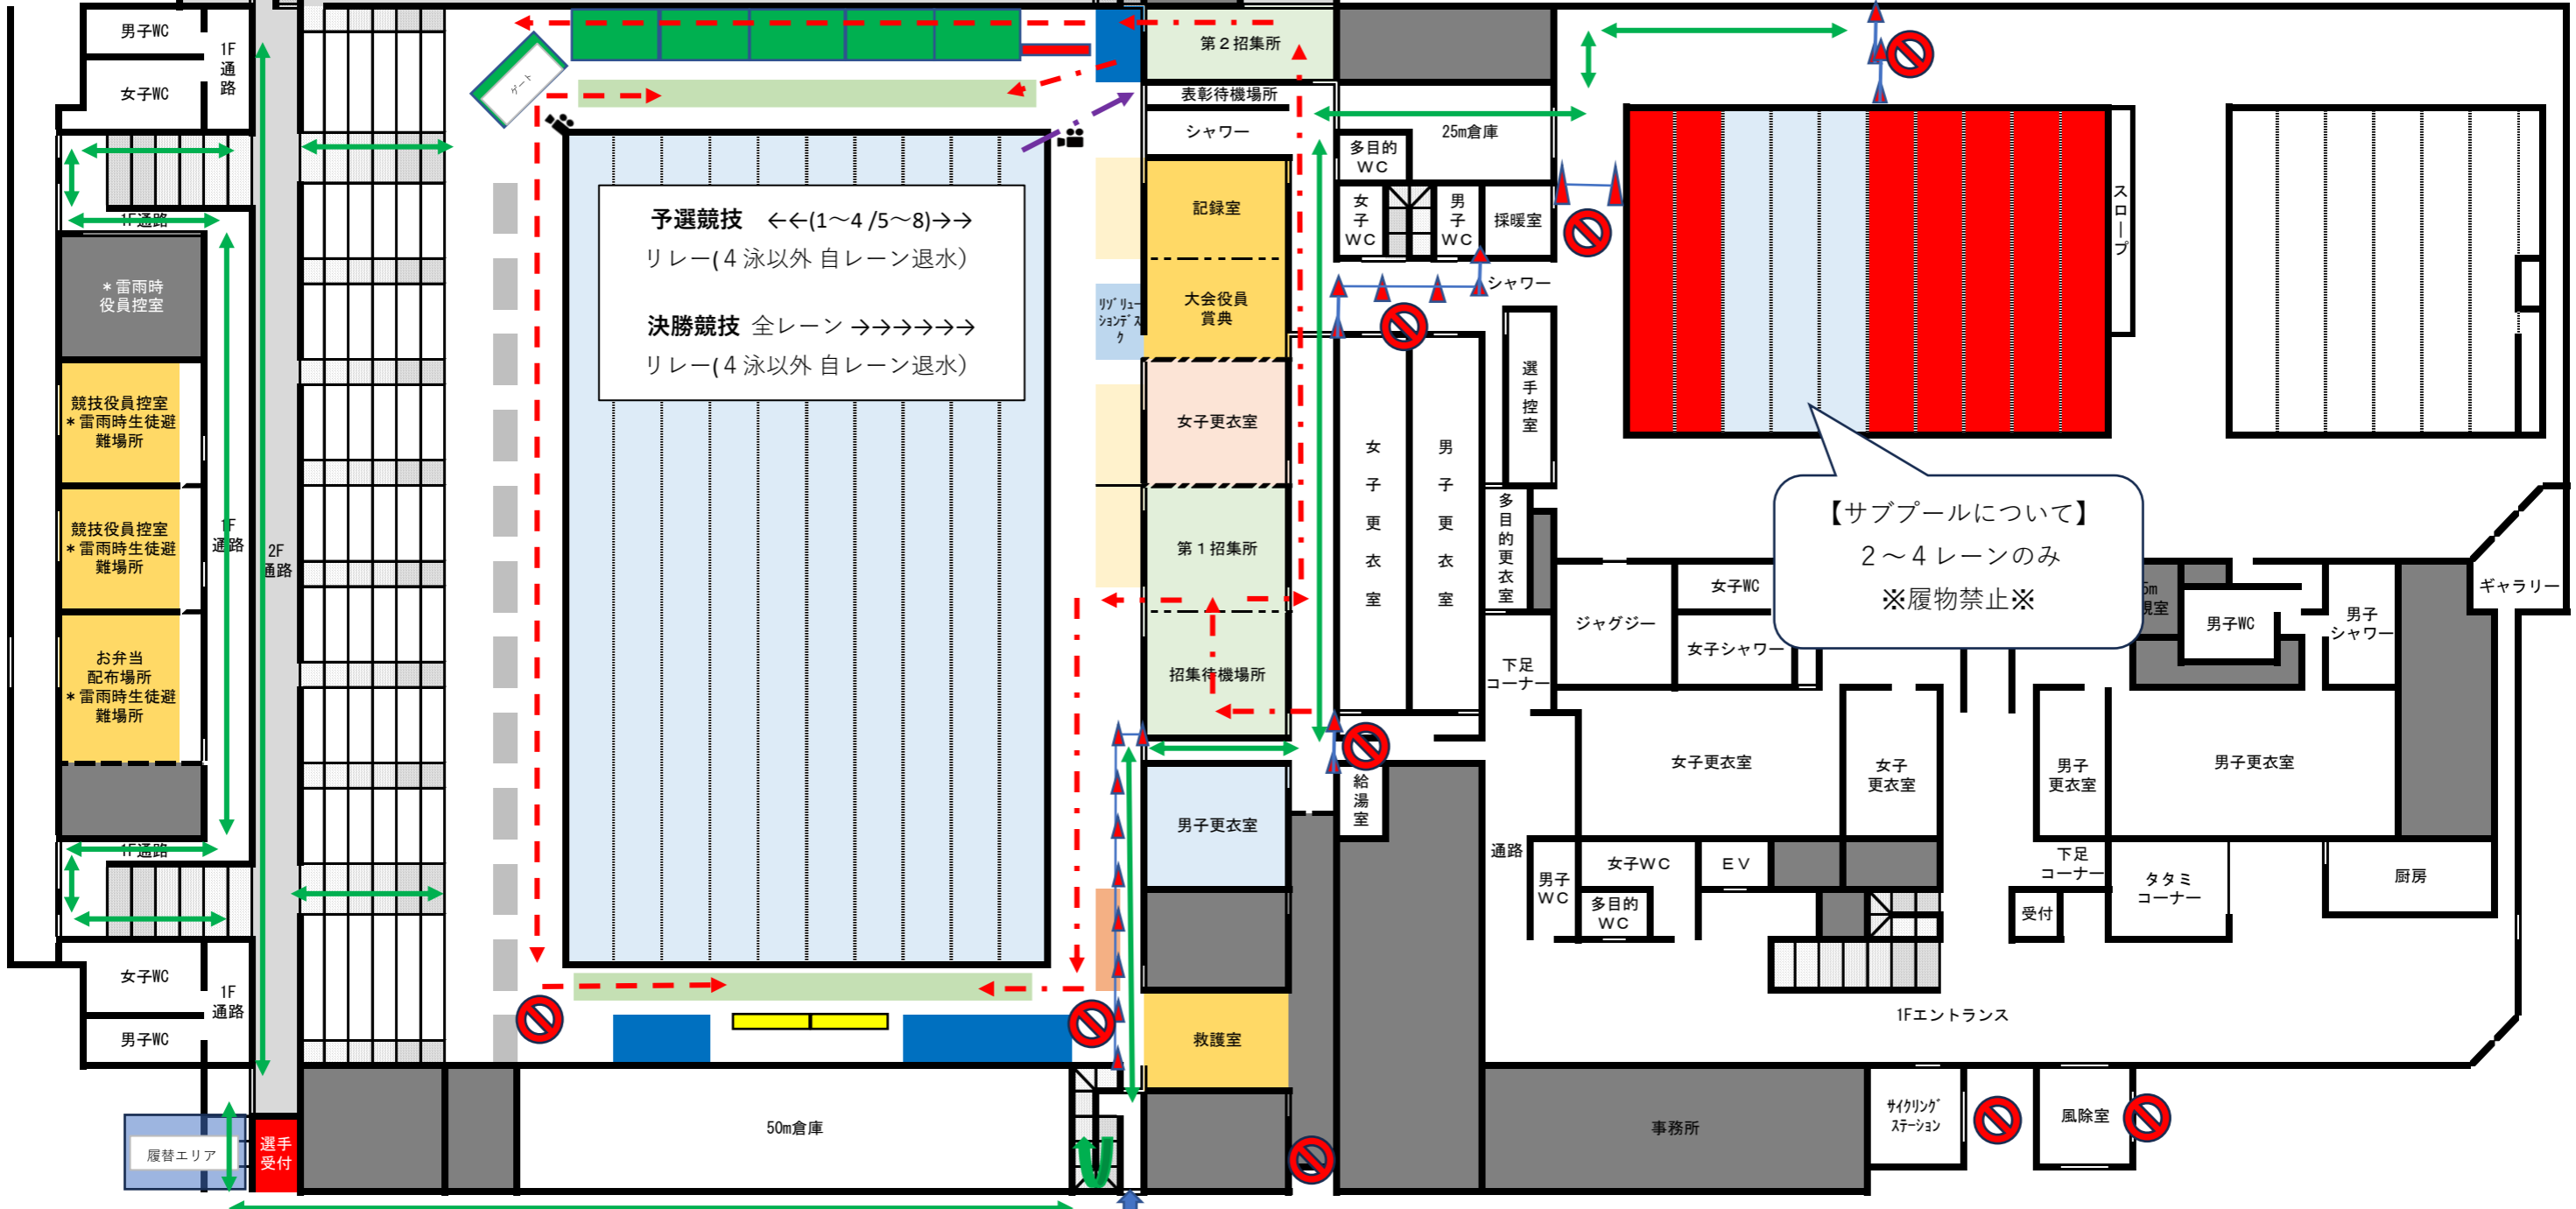

# 1F

- > レース前動線
- > 決勝レース前動線
- > レース後動線
- > 選手移動動線
- .....> 保護者動線
- 🚫 立入禁止場所

予選競技 ←(1~4/5~8)→  
リレー(4泳以外自レーン退水)  
決勝競技 全レーン →→→→→  
リレー(4泳以外自レーン退水)

【サブプールについて】  
2～4レーンのみ  
※履物禁止※

☆☆通行の妨げにならないように、出来るだけ端によって待機してください☆☆ 役員出入口

# 2F