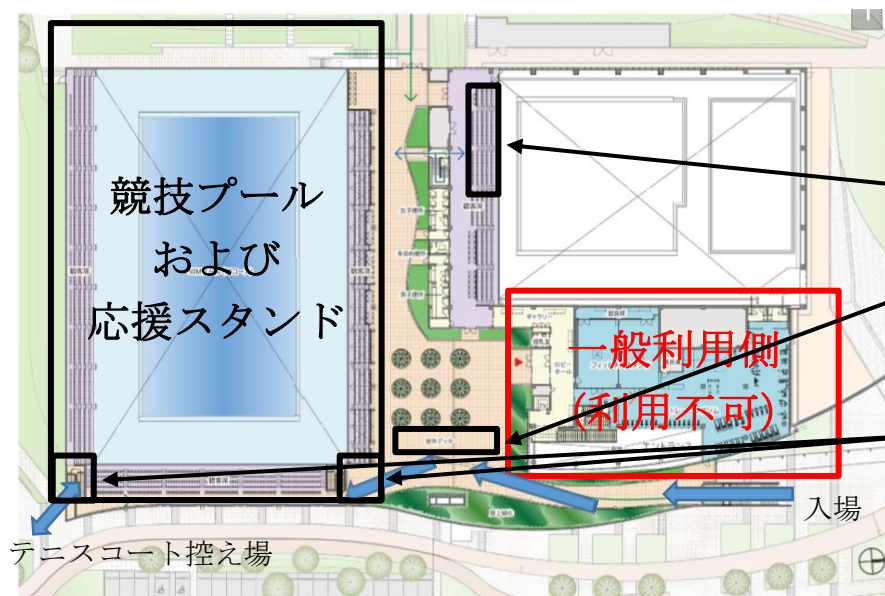

<スイムピアなら 施設図>

プール全体図

テニスコート
(屋根あり・敷物可)

プール1F

プール2F

屋内観覧席
(補助員控え場所)

学校受付
(インフォメーションデスク)

下靴→上靴履き替えゾーン
(ブルーシート上)

テニスコート控え場

入場

近畿高等学校新人水泳競技大会 テニスコート控え場所府県別割り当て

テニスコート(屋根あり・敷物可) ※府県別割り当て

<控え場所利用上の注意>

- ・各府県専門委員長の指示に従い、各団体譲り合ってご使用ください。
 - ・一般利用もおこなっていますので、控え場所からの移動には十分注意してください。
 - ・テニスコート控え場所からはレースを観覧することはできません。
 - ・テニスコート控え場所での敷物の利用は可能です。
 - ・テニスコート横のトイレは使用不可です。
 - ・屋外の控え場所からアリーナ内に入るときに下靴から上靴に履き替えてください。
- ・公園内は屋外テニスコート以外は控え場所として使用することはできません。